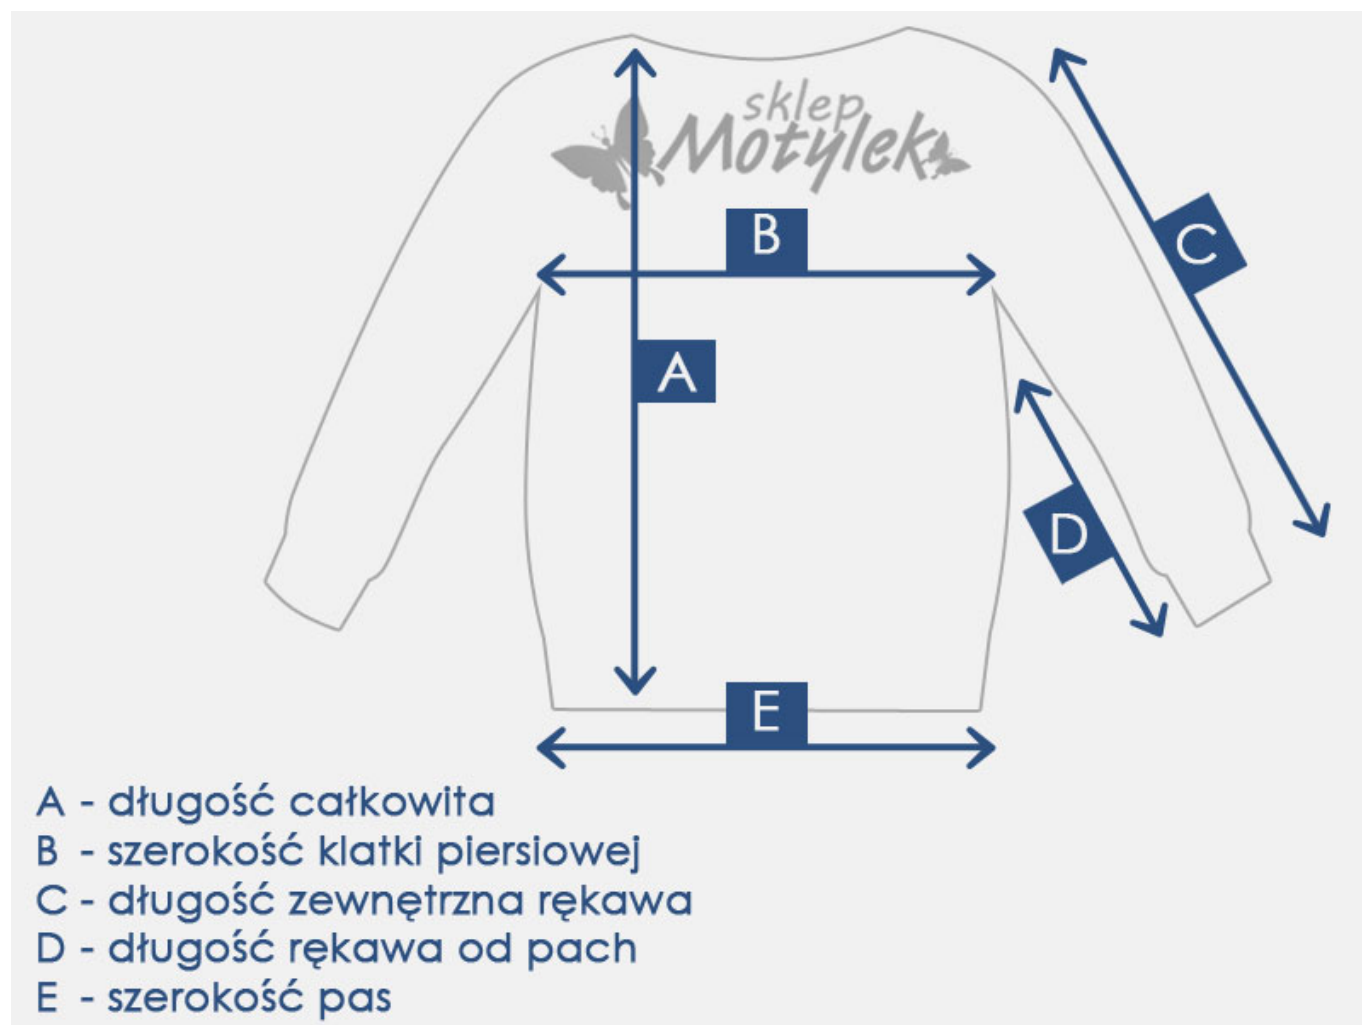

### REWELACYJNA BLUZA DAMSKA, NA POLARZE!

- **Świetna**, ciepła bluza damska na polarze
- Model **z kapturem**
- Posiada **dwie praktyczne kieszenie na guziki**
- Kieszenie zapinane na zamek, to tylko ATRAPY!
- Miejscami bluza ozdobiona koronką, **zapinana na zamek**
- Skład: **65% poliester**, 35% bawełna
- Dostępna w kolorze **SZARYM**

Prosimy zwrócić uwagę na podane wymiary!

Produkt posiada dodatkowe opcje:

**Rozmiar:** S

## Tabela rozmiarów

Rozmiar	A przód	A tył	B	C	D	E
<b>S</b>	68 cm	78 cm	45 cm x2	63 cm	49 cm	49 cm x2
<b>M</b>	70 cm	79 cm	46 cm x2	63 cm	49 cm	51 cm x2