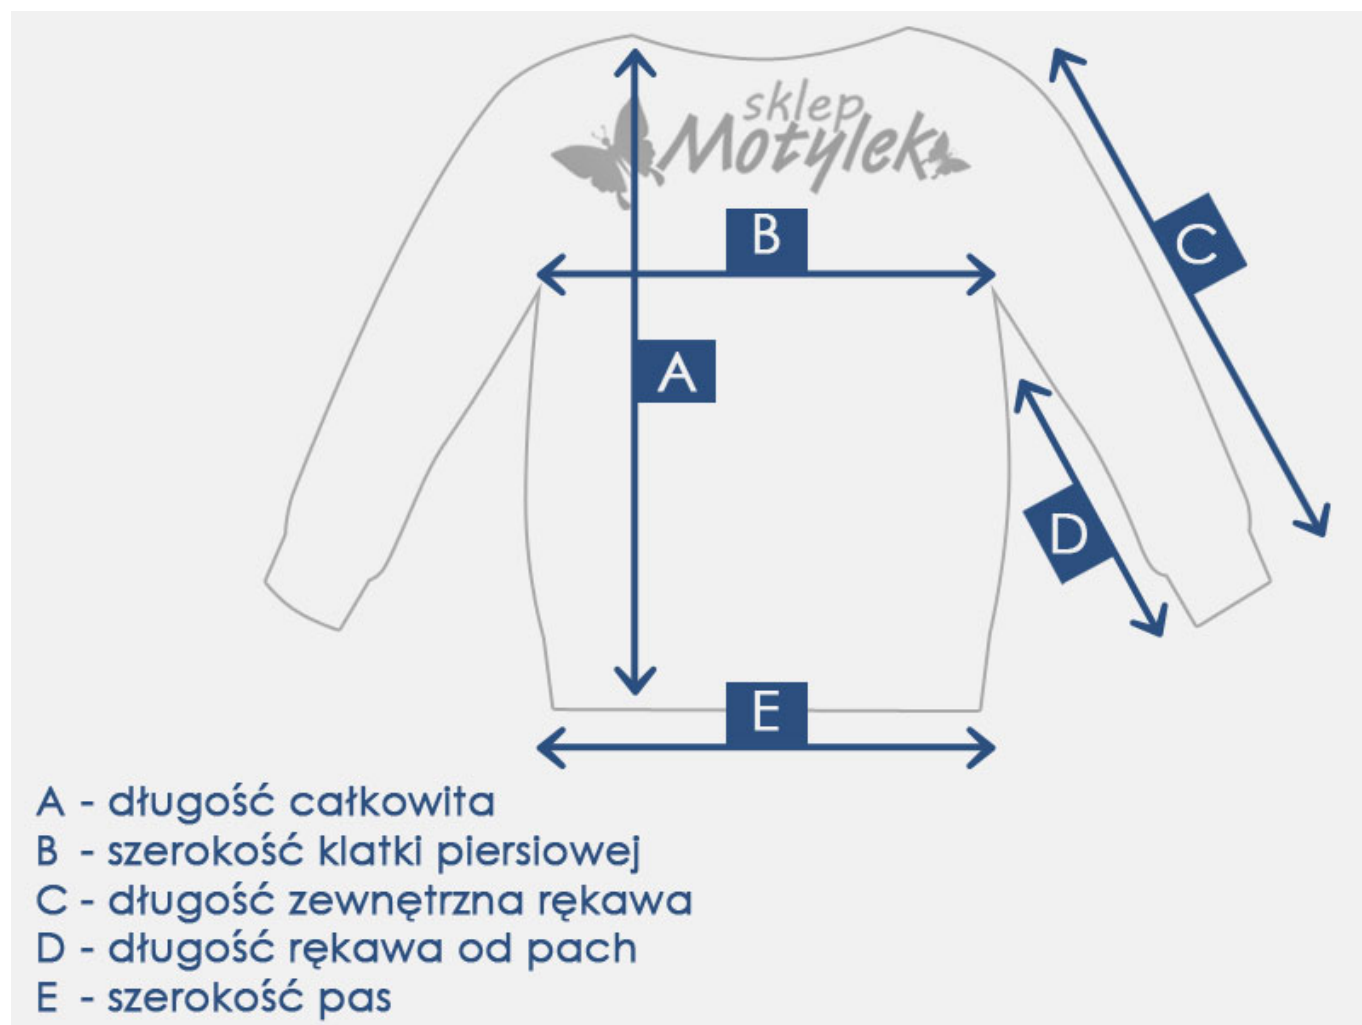

Link do produktu: <https://sklep-motylek.pl/bluza-damska-z-kapturem-na-polarze-szara-p-2308.html>

Opis produktu

REWELACYJNA BLUZA DAMSKA, NA POLARZE!

- **Świetna**, ciepła bluza damska na polarze
- Model **z kapturem**
- Posiada **dwie praktyczne kieszenie na guziki**
- Kieszenie zapinane na zamek, to tylko ATRAPY!
- Miejscami bluza ozdobiona koronką, **zapinana na zamek**
- Skład: **65% poliester**, 35% bawełna
- Dostępna w kolorze **SZARYM**

Prosimy zwrócić uwagę na podane wymiary!

Produkt posiada dodatkowe opcje:

Rozmiar: S

Tabela rozmiarów

Rozmiar	A przód	A tył	B	C	D	E
S	68 cm	78 cm	45 cm x2	63 cm	49 cm	49 cm x2
M	70 cm	79 cm	46 cm x2	63 cm	49 cm	51 cm x2