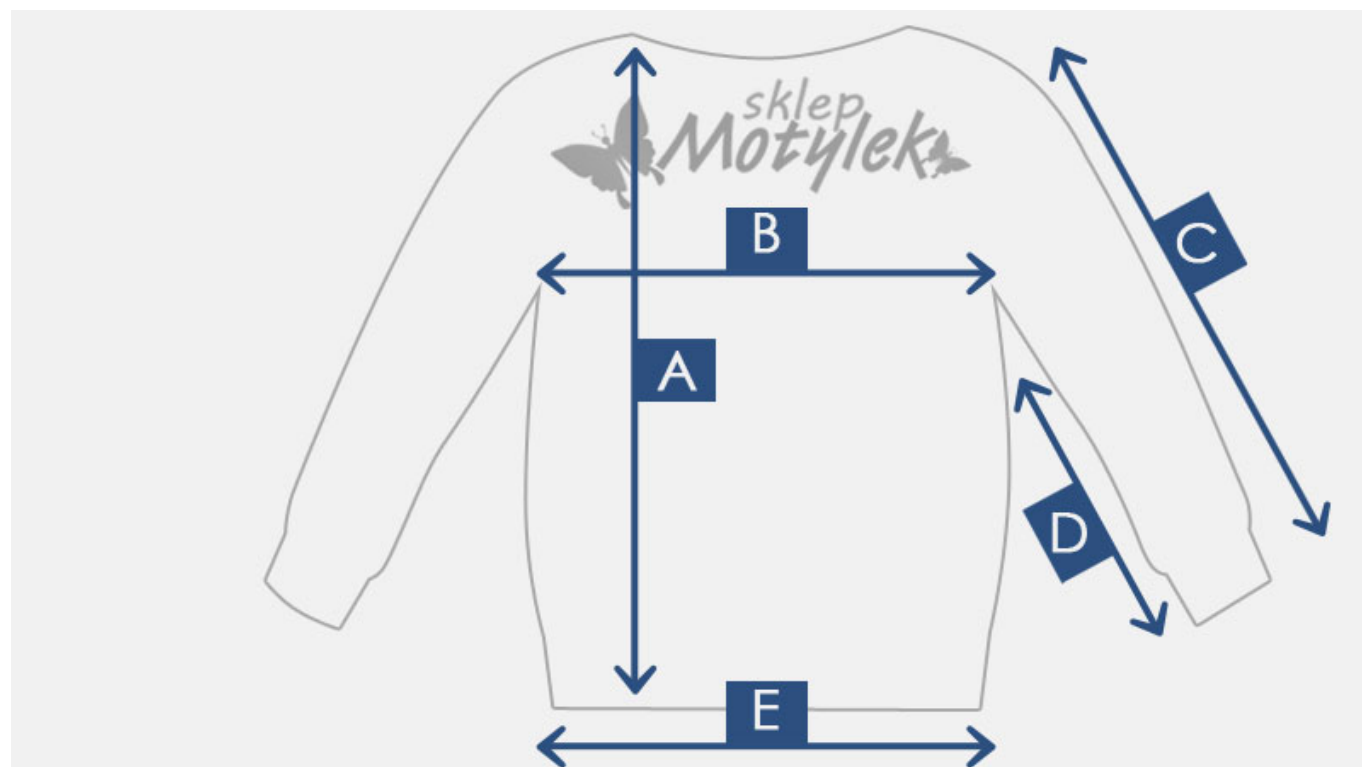


Dane aktualne na dzień: 02-06-2026 22:08

Link do produktu: <https://sklep-motylek.pl/bluza-damska-moro-kaptur-duze-rozmiary-p-2080.html>

Opis produktu

ŚWIETNA I WYGODNA BLUZA DAMSKA MORO

- Bluza damska z długim rękawem oraz kapturem
- Dodatkowo posiada **dwie praktyczne kieszenie**
- Bluza z delikatnie przedłużonym tyłem
- Zapinana na zamek w kolorze srebrnym
- Dostępna w kolorze **grafitowo-szaro-zielonym**

BLUZA NA ŻYWO WYGLĄDA ŚWIETNIE!

Prosimy o zwrócenie uwagi na podane wymiary

Produkt posiada dodatkowe opcje:

Rozmiar: 46 , 42

Tabela rozmiarów

- A - długość całkowita
B - szerokość klatki piersiowej
C - długość zewnętrzna rękawa
D - długość rękawa od pach
E - szerokość pas

Rozmiar	A przód	A-tył	B	C	D	E
42	74 cm	79 cm	56 cm x2	65 cm	50 cm	60 cm x2
46	74 cm	77 cm	52 cm x2	63 cm	48 cm	57 cm x2
48	75 cm	79 cm	59 cm x2	64 cm	48 cm	65 cm x2