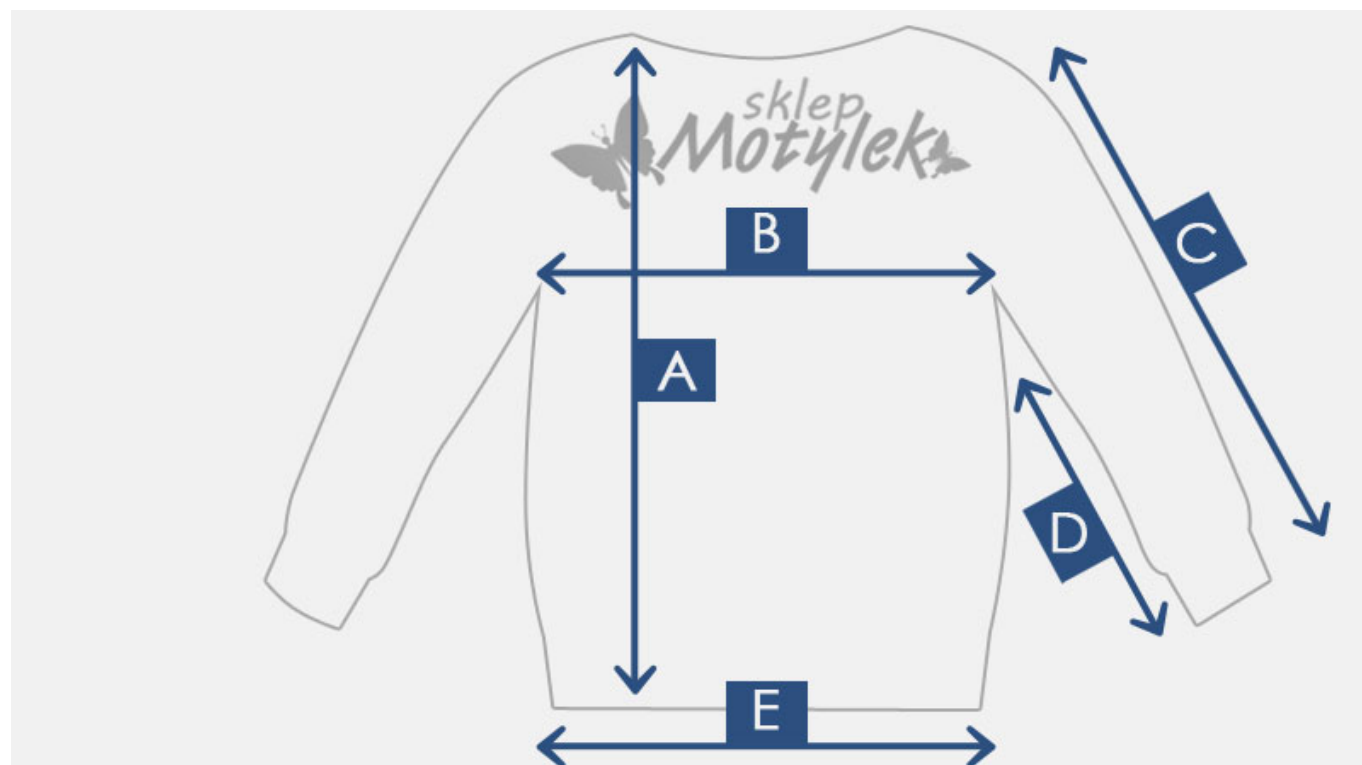


Dane aktualne na dzień: 18-04-2026 19:15

Link do produktu: <https://sklep-motylek.pl/bluza-damska-moro-kaptur-duze-rozmiary-p-2080.html>

Opis produktu

ŚWIETNA I WYGODNA BLUZA DAMSKA MORO

- Bluza damska z długim rękawem oraz kapturem
- Dodatkowo posiada **dwie praktyczne kieszenie**
- Bluza z delikatnie przedłużanym tyłem
- Zapinana na zamek w kolorze srebrnym
- Dostępna w kolorze **grafitowo-szaro-zielonym**

BLUZA NA ŻYWO WYGLĄDA ŚWIETNIE!

Prosimy o zwrócenie uwagi na podane wymiary

Produkt posiada dodatkowe opcje:

Rozmiar: 42 , 46

Tabela rozmiarów

A - długość całkowita

B - szerokość klatki piersiowej

C - długość zewnętrzna rękawa

D - długość rękawa od pach

E - szerokość pas

Rozmiar	A przód	A-tył	B	C	D	E
42	74 cm	79 cm	56 cm x2	65 cm	50 cm	60 cm x2
46	74 cm	77 cm	52 cm x2	63 cm	48 cm	57 cm x2
48	75 cm	79 cm	59 cm x2	64 cm	48 cm	65 cm x2