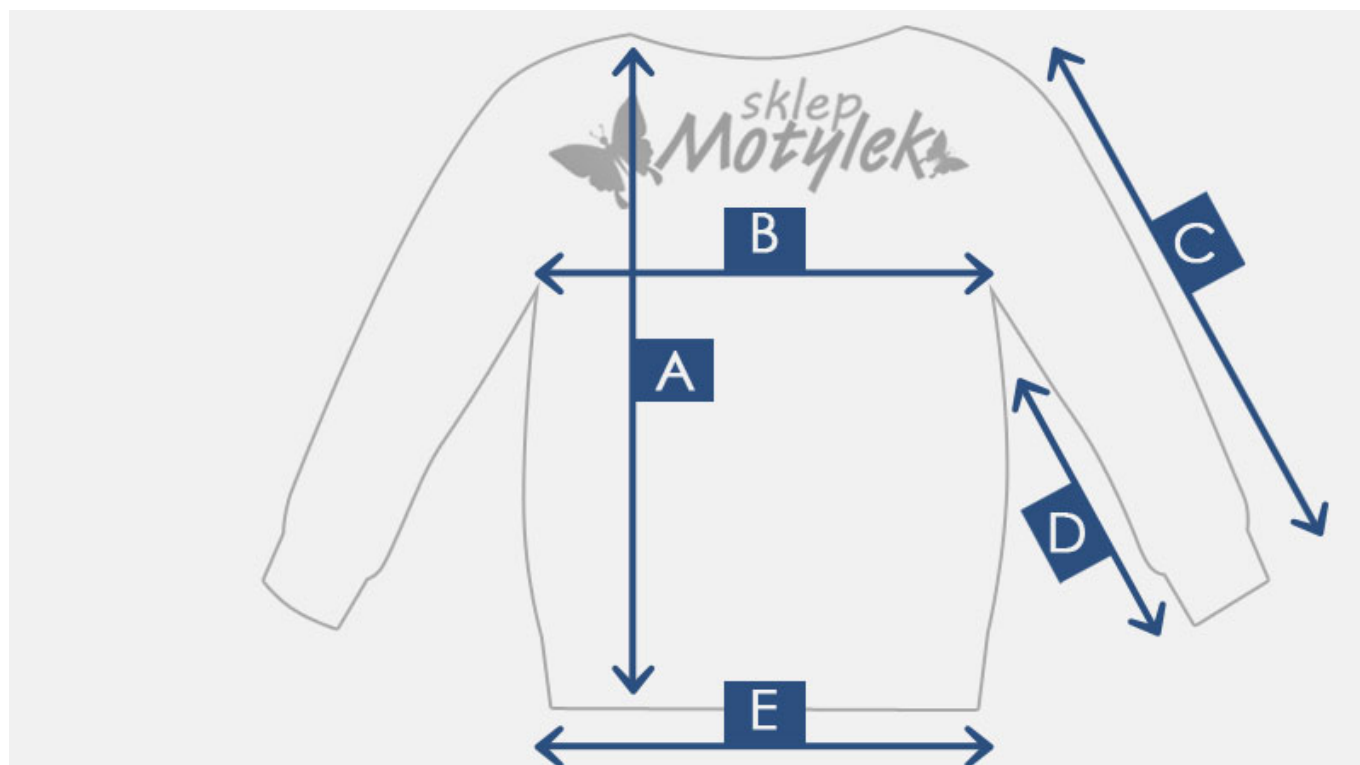

Link do produktu: <https://sklep-motylek.pl/bluza-damska-czarna-bomberka-duze-rozmiary-p-2079.html>

Opis produktu

ŚWIETNA I WYGODNA BLUZA DAMSKA BOMBERKA

- Bluza damska z długim rękawem, **zapinana na zamek**
- Bardzo praktyczny model, który pasuje do wielu stylizacji
- Dodatkowo posiada **dwie praktyczne kieszenie**
- Dekolt ozdobiony srebrnym, świecącym lampasem
- Pas oraz rękawy zakończone ściągaczem
- Skład: **95% wiskoza**, 5% elastan
- Dostępna w kolorze **CZARNYM**

BLUZA NA ŻYWO WYGLĄDA ŚWIETNIE!

Prosimy o zwrócenie uwagi na podane wymiary

Produkt posiada dodatkowe opcje:

Rozmiar: 40 , 42

Tabela rozmiarów

A - długość całkowita

B - szerokość klatki piersiowej

C - długość zewnętrzna rękawa

D - długość rękawa od pach

E - szerokość pas

Rozmiar	A	B	C	D	E
40	61 cm	48 cm x2	61 cm	46 cm	47 cm x2
42	61 cm	49 cm x2	61 cm	46 cm	46 cm x2
44	61 cm	54 cm x2	62 cm	46 cm	51 cm x2
46	61 cm	54 cm x2	62 cm	47 cm	51 cm x2
48	61 cm	59 cm x2	62 cm	46 cm	56 cm x2
50	61 cm	60 cm x2	62 cm	46 cm	56 cm x2