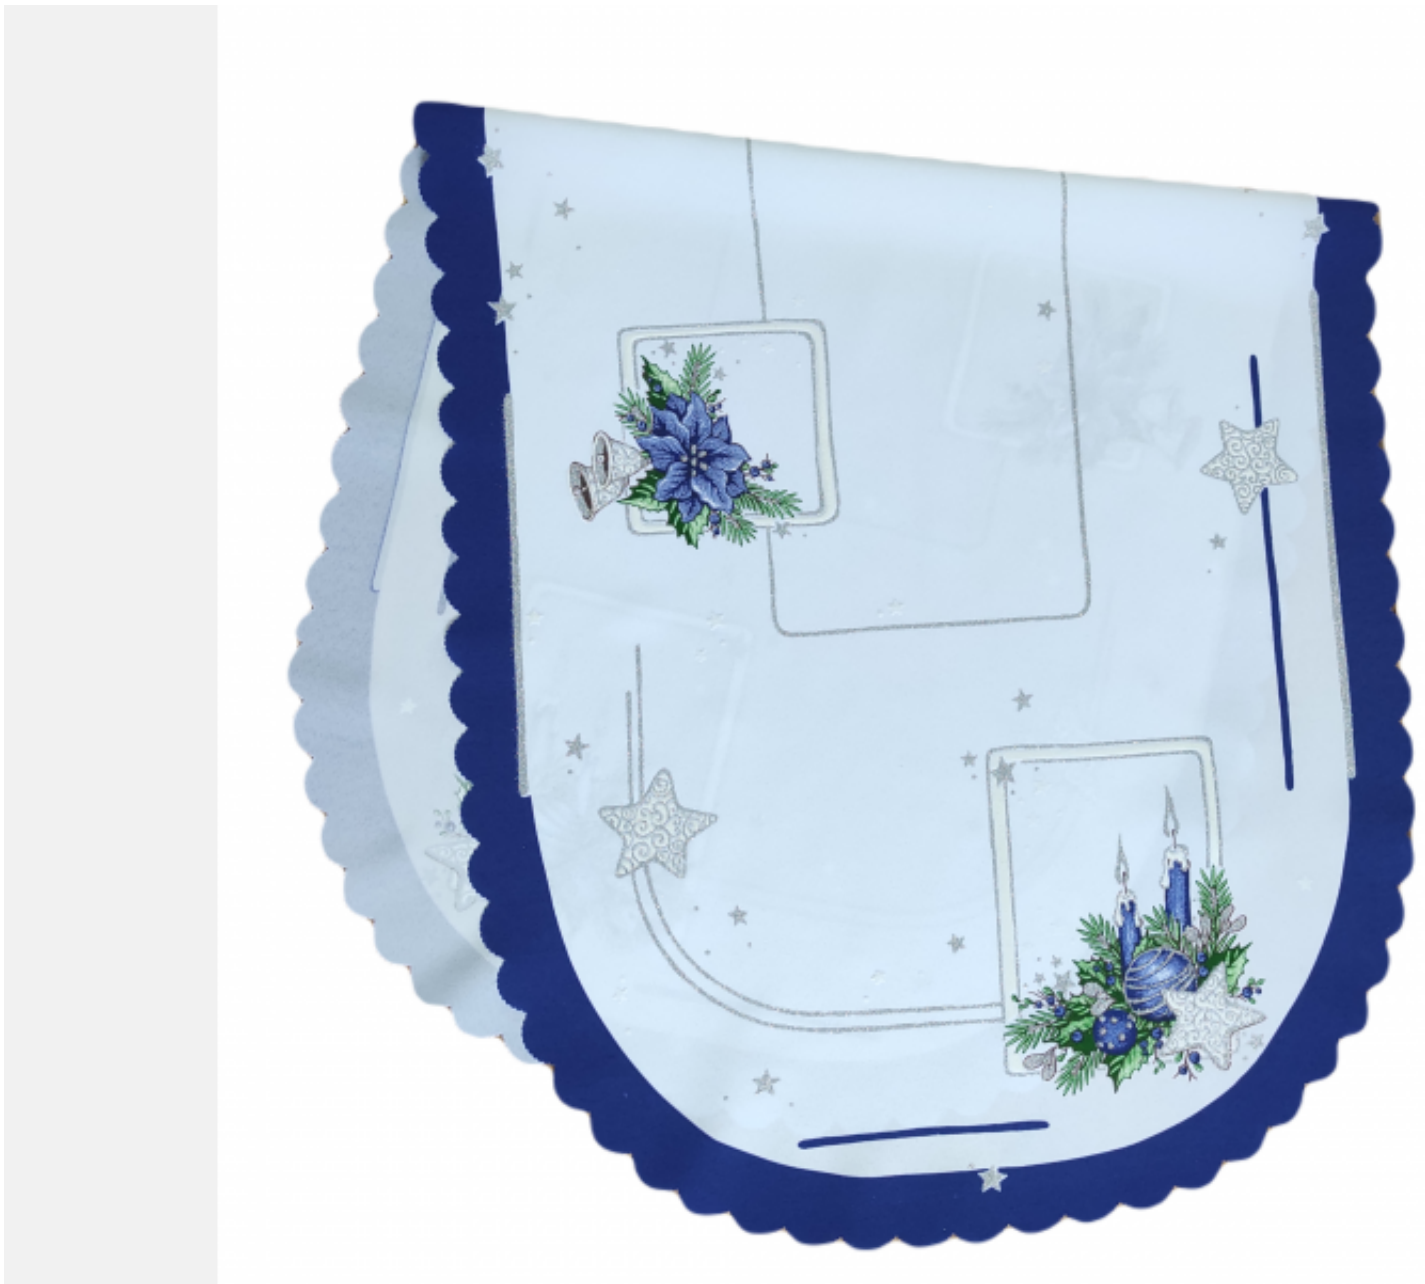

Link do produktu: <https://sklep-motylek.pl/biezniak-swiateczny-50-x-110-cm-gwiazdki-szafirowy-p-2214.html>

### PIĘKNY I BARDZO ELEGANCKI BIEŻNIK ŚWIĄTECZNY

- Kształt **owalny**, w rozmiarze **50 x 110 cm**
- Dostępny w kolorze **BIAŁYM** z **szafirową lamówką**
- BIEŻNIK ozdobiony motywem ŚWIĄTECZNYM
- Miejscami **świecący**, **srebrny brokat!**
- Bieżnik na żywo jest **PRZEPIĘKNY**

**IDEALNIE OZDOBI WASZ DOM NA ŚWIĘTA!**

---

Świetnie sprawdzi się również na stole Wigilijnym