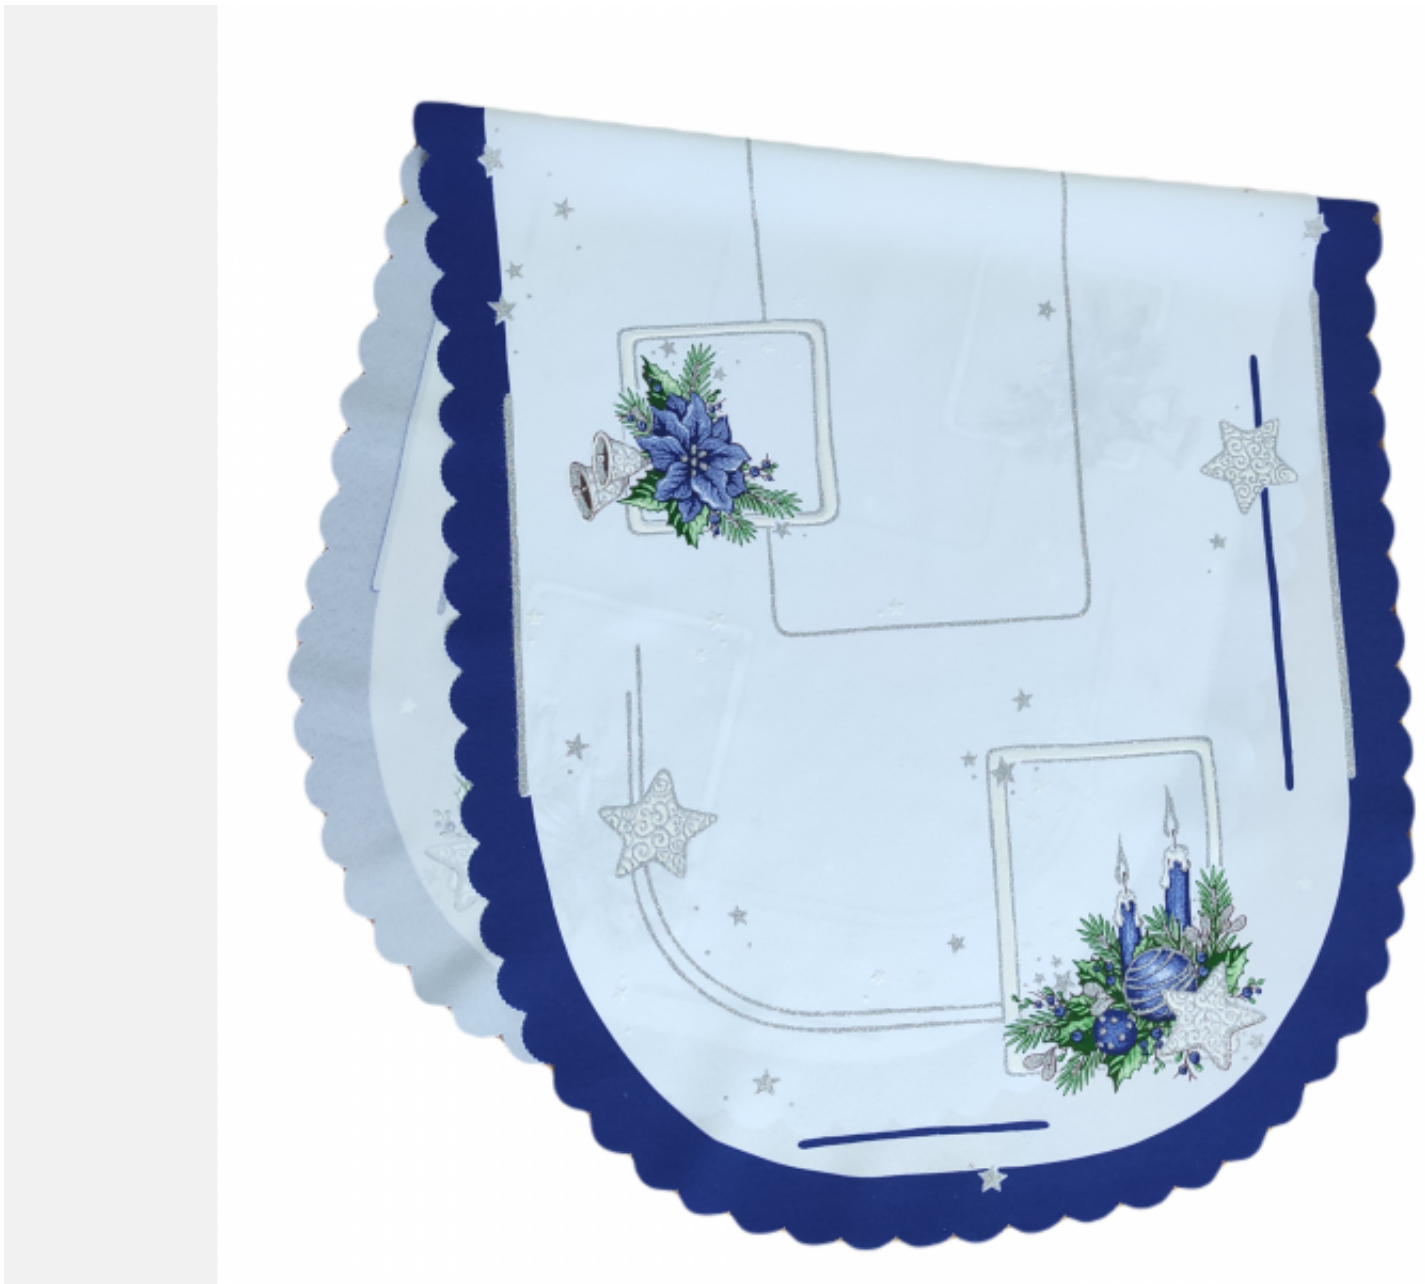

Link do produktu: <https://sklep-motylek.pl/biezniak-swiateczny-50-x-110-cm-gwiazdki-szafirowy-p-2214.html>

Opis produktu

PIĘKNY I BARDZO ELEGANCKI BIEŻNIK ŚWIĄTECZNY

- Kształt **owalny**, w rozmiarze **50 x 110 cm**
- Dostępny w kolorze **BIAŁYM** z **szafirową lamówką**
- BIEŻNIK ozdobiony motywem ŚWIĄTECZNYM
- Miejscami **świecący**, **srebrny brokat!**
- Bieżnik na żywo jest **PRZEPIĘKNY**

IDEALNIE OZDOBI WASZ DOM NA ŚWIĘTA!

Świetnie sprawdzi się również na stole Wigilijnym