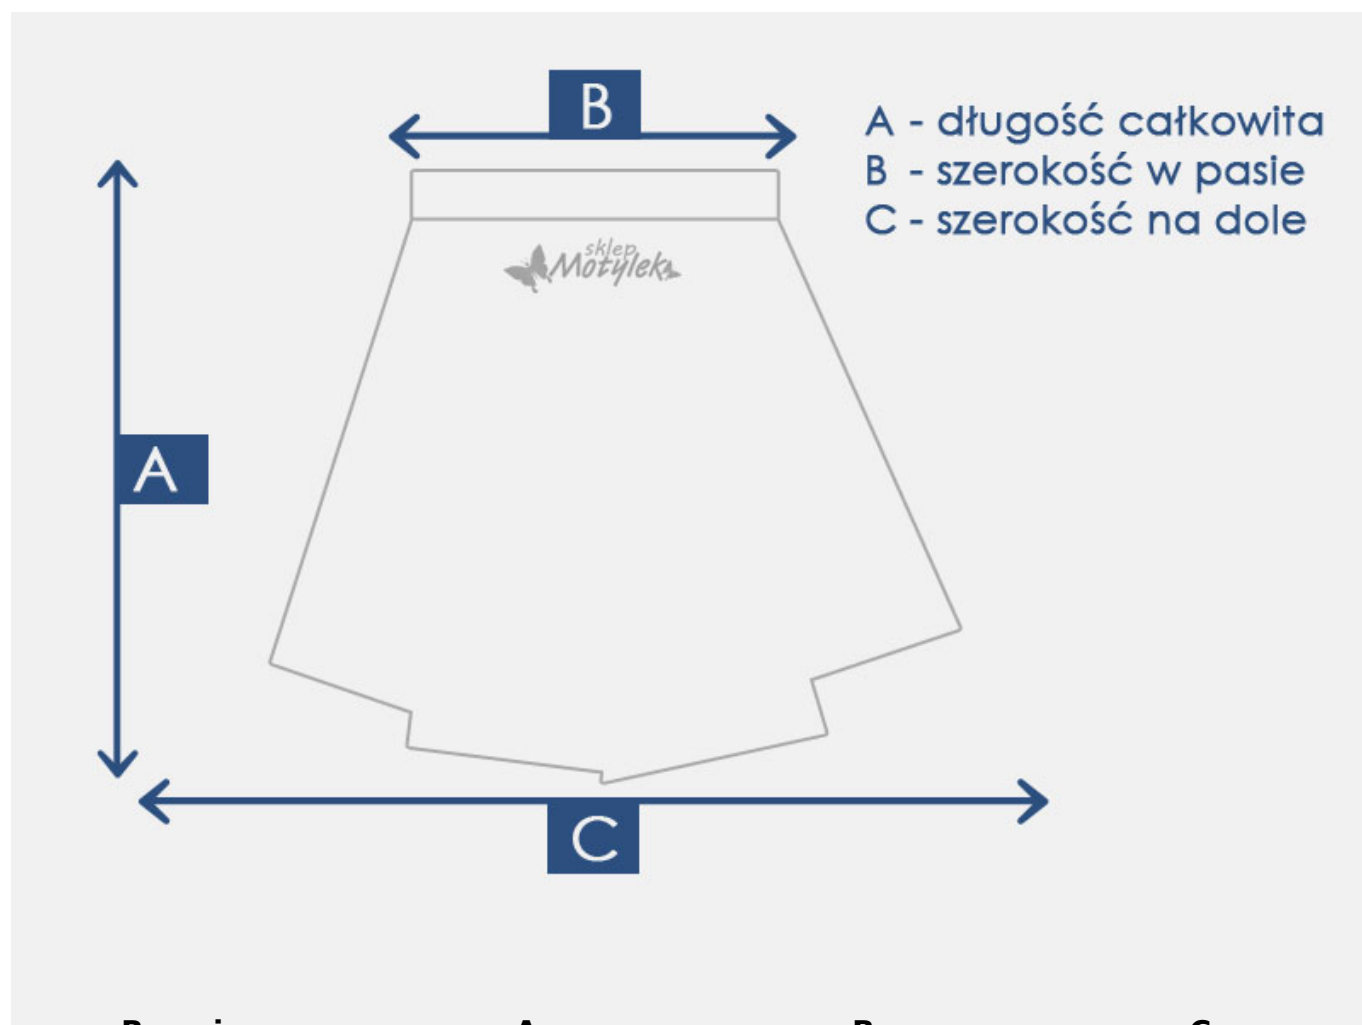

Link do produktu: <https://sklep-motylek.pl/bezowa-spodnica-damska-bawelniana-duze-rozmiary-p-2616.html>

Opis produktu

REWELACYJNA I BARDZO WYGODNA SPÓDNICA DAMSKA!

- Bawełniana, długość **przed kolana**
- Posiada **dwie praktyczne kieszonki**
- Praktyczny i wygodny model **z gumka w pasie**
- Dodatkowo delikatne **rozcięcie z tyłu**
- **Spódnica sportowa**, mega wygodna
- Idealna do sportowych i casualowych stylizacji
- Dostępna w kolorze **BEŻOWYM** (na żywo kolor może się troszeczkę różnić od tych na zdjęciach)

Prosimy zwrócić uwagę na podane wymiary!

Produkt posiada dodatkowe opcje:

Rozmiar: 50

Tabela rozmiarów

Rozmiar	A	B	C
40	54 cm	38 cm x2	45 cm x2
42	54 cm	39 cm x2	46 cm x2
46	57 cm	44 cm x2	50 cm x2
50	60 cm	49 cm x2	55 cm x2

* wymiary +/- 2 cm, mierzone na płasko