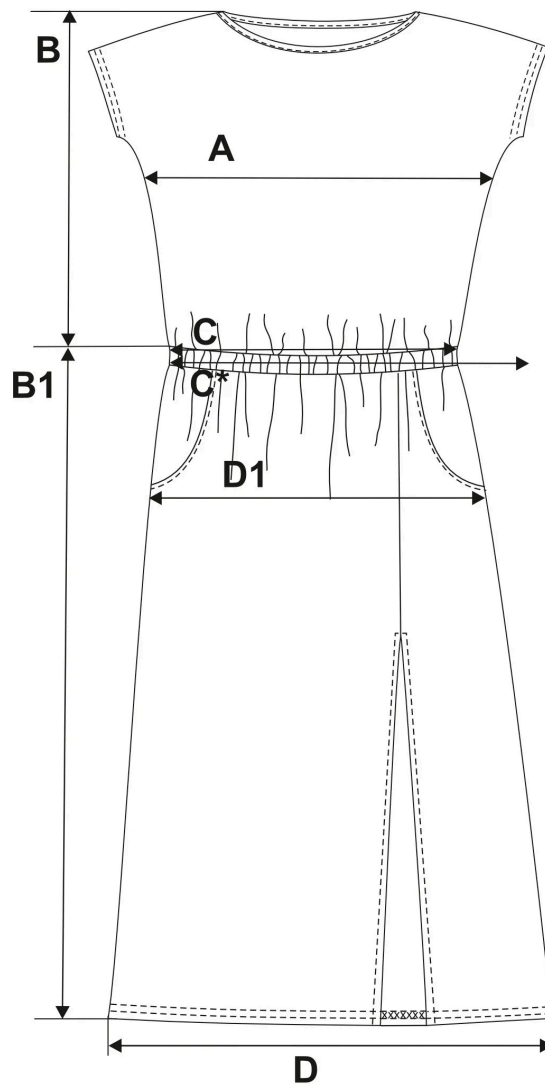

Link do produktu: <https://sklep-motylek.pl/bawelniana-sukienka-damska-z-rozcieciem-koralowa-moraj-p-3043.html>

Opis produktu

PRZEPIĘKNA, DŁUGA SUKIENKA DAMSKA Z ROZCIĘCIEM FIRMY MORAJ!

- **Bawelniana damska sukienka** z krótkim rękawkiem, o długości 7/8
- Miękki i przyjemny w dotyku materiał zapewnia maksymalny poziom wygody
- Sukienka ma popularny **okrągły dekolt**
- Model posiada efektowne, **stylowe rozcięcie na nogę**
- **Elastyczna gumka** w talii znakomicie podkreśla talię
- Skład: **100% bawełna**, dostępna w kolorze **koralowym**
- Kod produktu: MDW3100-001, producent **MORAJ**

SUKIENKA NA ŻYWO JEST PIĘKNA!

Idealna zarówno na co dzień, jak i ważne wyjście

Produkt posiada dodatkowe opcje:

Rozmiar: M

Tabela rozmiarów

	S	M	L	XL	2XL
A	58	60	62	64	66
B	48,5	50	51,5	53	54,5
B1	90	92	94	96	98
C	35	37	39	41	43
C*	44	46	48	50	52
D	53	55	57	59	61
D1	50	52	54	56	58