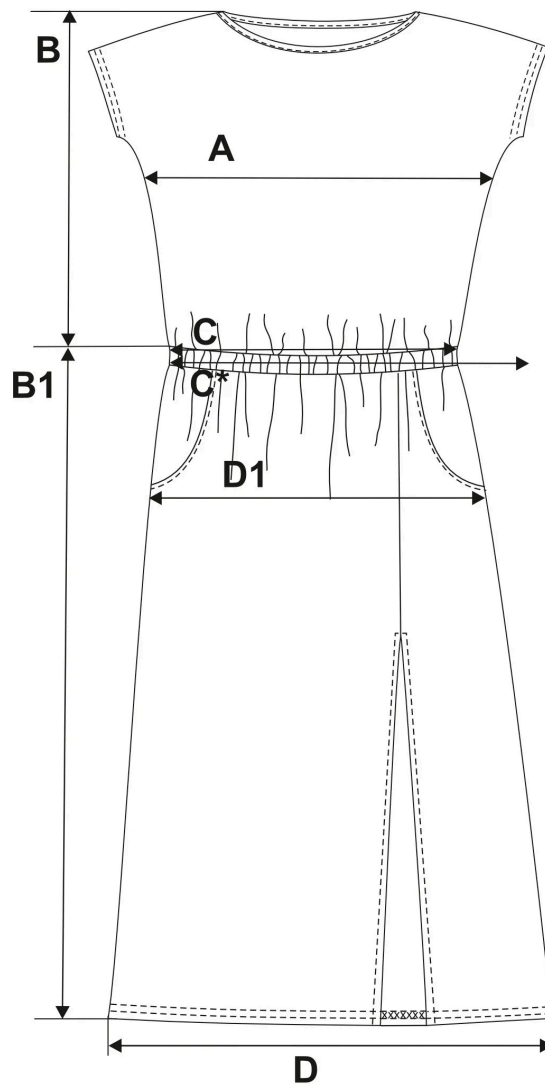

Link do produktu: <https://sklep-motylek.pl/bawelniana-sukienka-damska-z-rozcieciem-koralowa-moraj-p-3043.html>

Opis produktu

PRZEPIĘKNA, DŁUGA SUKIENKA DAMSKA Z ROZCIĘCIEM FIRMY MORAJ!

- **Bawełniana damska sukienka** z krótkim rękawkiem, o długości 7/8
- Miękki i przyjemny w dotyku materiał zapewnia maksymalny poziom wygody
- Sukienka ma popularny **okrągły dekolt**
- Model posiada efektowne, **stylowe rozcięcie na nogę**
- **Elastyczna gumka** w talii znakomicie podkreśla talię
- Skład: **100% bawełna**, dostępna w kolorze **koralowym**
- Kod produktu: MDW3100-001, producent **MORAJ**

SUKIENKA NA ŻYWO JEST PIĘKNA!

Idealna zarówno na co dzień, jak i ważne wyjście

Produkt posiada dodatkowe opcje:

Rozmiar: M

Tabela rozmiarów

M O R A J

	S	M	L	XL	2XL
A	58	60	62	64	66
B	48,5	50	51,5	53	54,5
B1	90	92	94	96	98
C	35	37	39	41	43
C*	44	46	48	50	52
D	53	55	57	59	61
D1	50	52	54	56	58