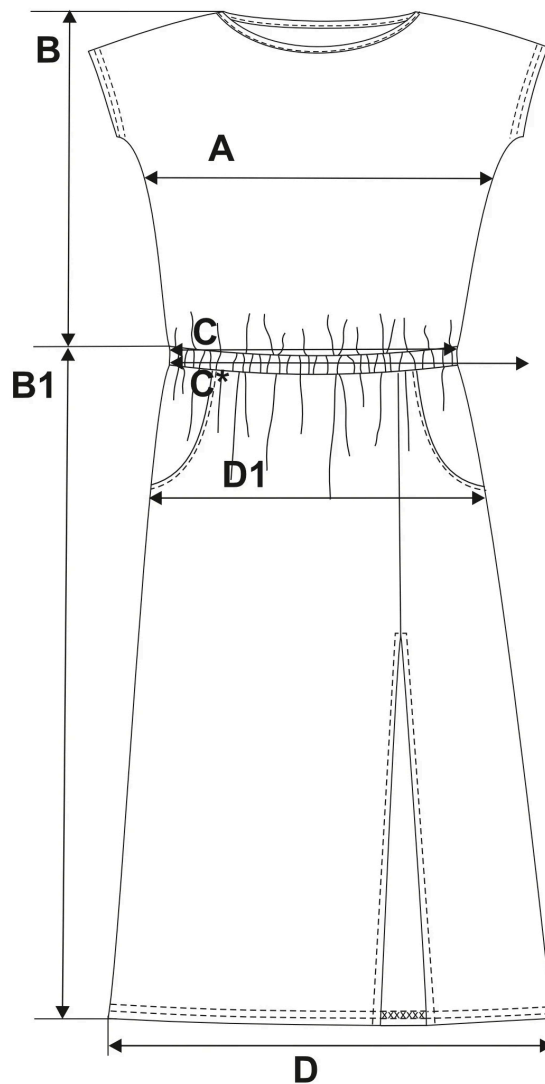

Link do produktu: <https://sklep-motylek.pl/bawelniana-sukienka-damska-z-rozcieciem-koralowa-moraj-p-3043.html>

Opis produktu

PRZEPIĘKNA, DŁUGA SUKIENKA DAMSKA Z ROZCIĘCIEM FIRMY MORAJ!

- **Bawełniana damska sukienka** z krótkim rękawkiem, o długości 7/8
- Miękki i przyjemny w dotyku materiał zapewnia maksymalny poziom wygody
- Sukienka ma popularny **okrągły dekolt**
- Model posiada efektowne, **stylowe rozcięcie na nogę**
- **Elastyczna gumka** w talii znakomicie podkreśla talię
- Skład: **100% bawełna**, dostępna w kolorze **koralowym**
- Kod produktu: MDW3100-001, producent **MORAJ**

SUKIENKA NA ŻYWO JEST PIĘKNA!

Idealna zarówno na co dzień, jak i ważne wyjście

Produkt posiada dodatkowe opcje:

Rozmiar: M , XXL

Tabela rozmiarów

	S	M	L	XL	2XL
A	58	60	62	64	66
B	48,5	50	51,5	53	54,5
B1	90	92	94	96	98
C	35	37	39	41	43
C*	44	46	48	50	52
D	53	55	57	59	61
D1	50	52	54	56	58