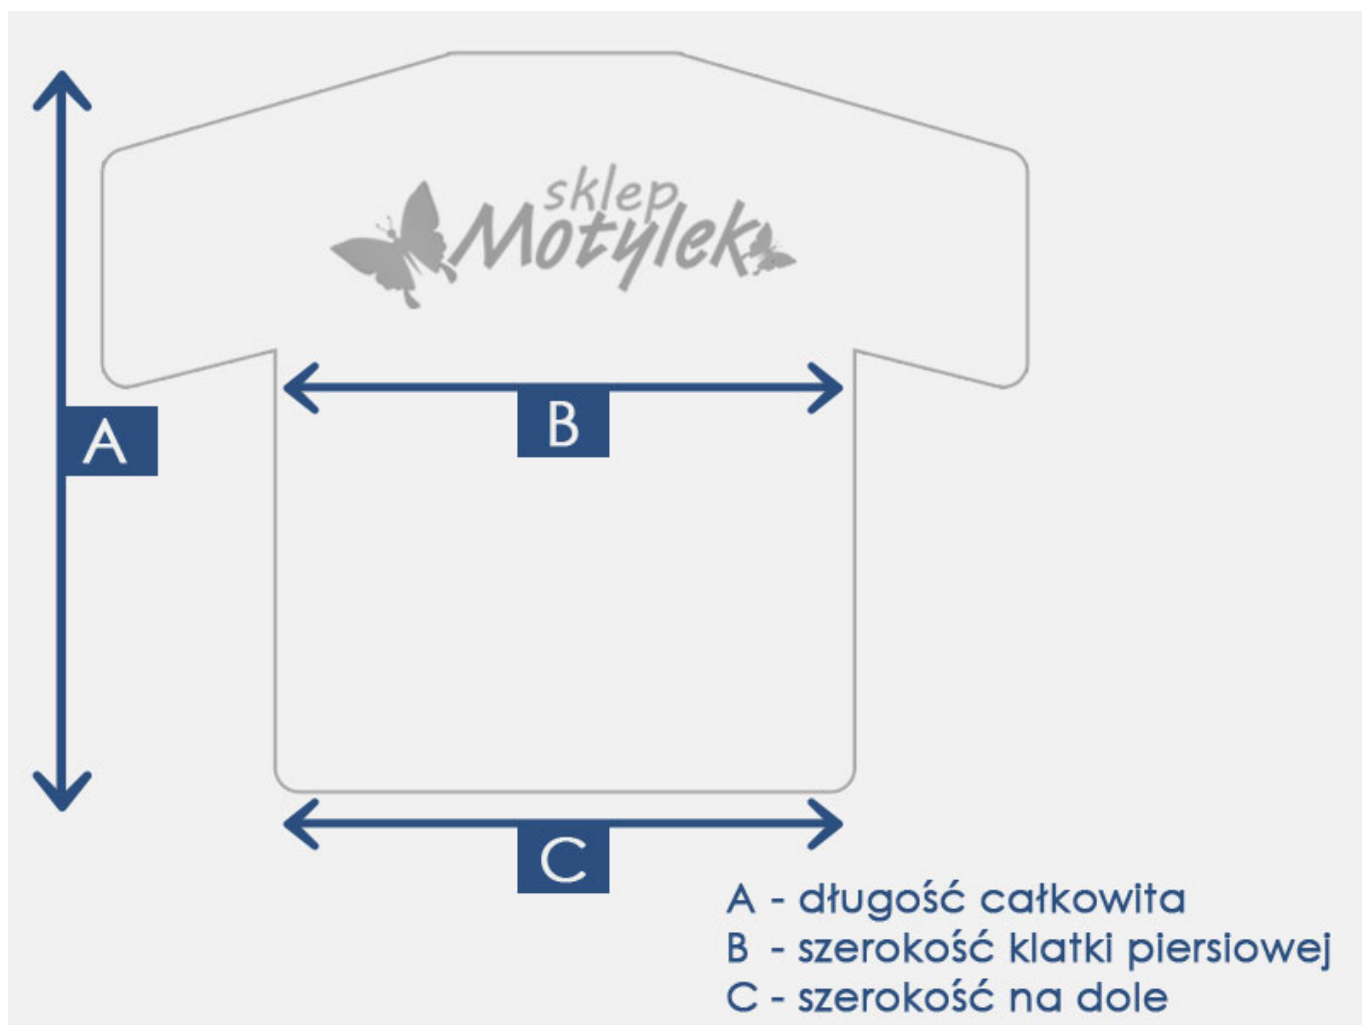

Link do produktu: <https://sklep-motylek.pl/bawelniana-bluzka-damska-duze-rozmiary-p-2005.html>

Opis produktu

REWELACYJNA BAWELNIANA BLUZKA DAMSKA

- Bluzeczka **klasyczna**, z okrągłym dekoltem
- Praktyczny, **3/4 rękaw**
- Klasyczny, dopasowany model
- Dzięki czemu **będzie idealny do spodni, spódnic czy legginsów**
- Bluzka w delikatną **cieniowaną kratkę**
- Dostępna w kolorze niebiesko-granatowo-szarym

BLUZECZKA DOSTĘPNA W ROZMIARACH **40-50!**

Prosimy zwrócić uwagę na podane wymiary

Produkt posiada dodatkowe opcje:

Rozmiar: 40

Tabela rozmiarów

Rozmiar	A	B	C
38	60 cm	43 cm x2	48 cm x2
40	60 cm	44 cm x2	50 cm x2
42	62 cm	46 cm x2	52 cm x2
48	66 cm	53 cm x2	58 cm x2
50	67 cm	55 cm x2	61 cm x2