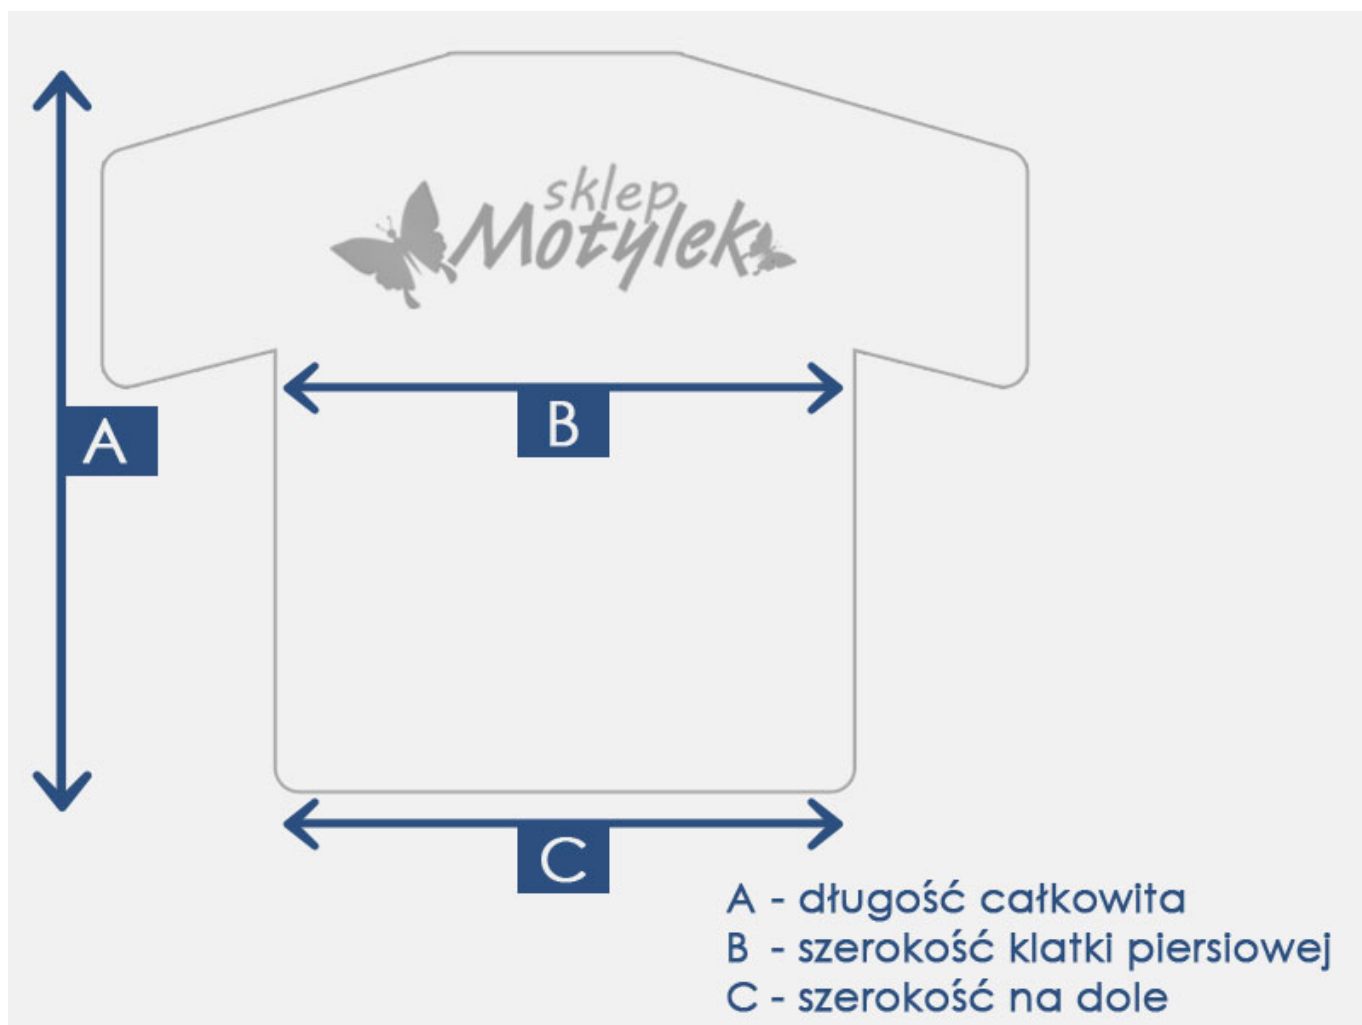

Dane aktualne na dzień: 18-04-2026 17:21

Link do produktu: <https://sklep-motylek.pl/bawelniana-bluzka-damska-duze-rozmiary-p-2005.html>

Opis produktu

REWELACYJNA BAWELNIANA BLUZKA DAMSKA

- Bluzeczka **klasyczna**, z okrągłym dekoltem
- Praktyczny, **3/4 rękaw**
- Klasyczny, dopasowany model
- Dzięki czemu **będzie idealny do spodni, spódnic czy legginsów**
- Bluzka w delikatną **cieniowaną kratkę**
- Dostępna w kolorze niebiesko-granatowo-szarym

BLUZECZKA DOSTĘPNA W ROZMIARACH **40-50!**

Prosimy zwrócić uwagę na podane wymiary

Produkt posiada dodatkowe opcje:

Rozmiar: 40

Tabela rozmiarów

Rozmiar	A	B	C
38	60 cm	43 cm x2	48 cm x2
40	60 cm	44 cm x2	50 cm x2
42	62 cm	46 cm x2	52 cm x2
48	66 cm	53 cm x2	58 cm x2
50	67 cm	55 cm x2	61 cm x2